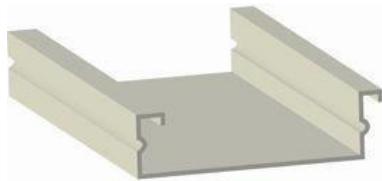

LAMA MODELO "CDM"

LAMAS CERRADAS PARA FALSOS TECHOS METALICOS

Detalle Soporte "T5"

Este techo, por su facilidad de montaje y la perfecta unión de sus laminas, es el ideal para [baños y cocinas](#)

Paso: 100, 200 y 300 mm

Colores: Aluminio prelacado: Blanco brillo, blanco mate, silver aluminio natural, acabado espejo, crema 1015, grises 7012 y 7022
A petición colores RAL.

Material Aluminio:5/10

Perforaciones [Solo en color blanco brillo](#)