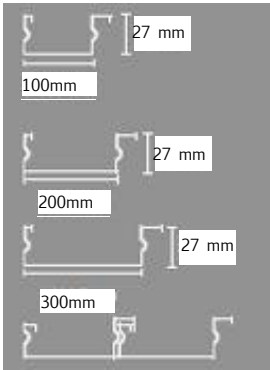

LAMA MODELO "CDM"

LAMAS CERRADAS PARA FALSOS TECHOS METALICOS

Detalle Soporte "T5"

Este techo, por su facilidad de montaje y la perfecta unión de sus laminas, es el ideal para [baños y cocinas](#)

Paso: 100, 200 y 300 mm